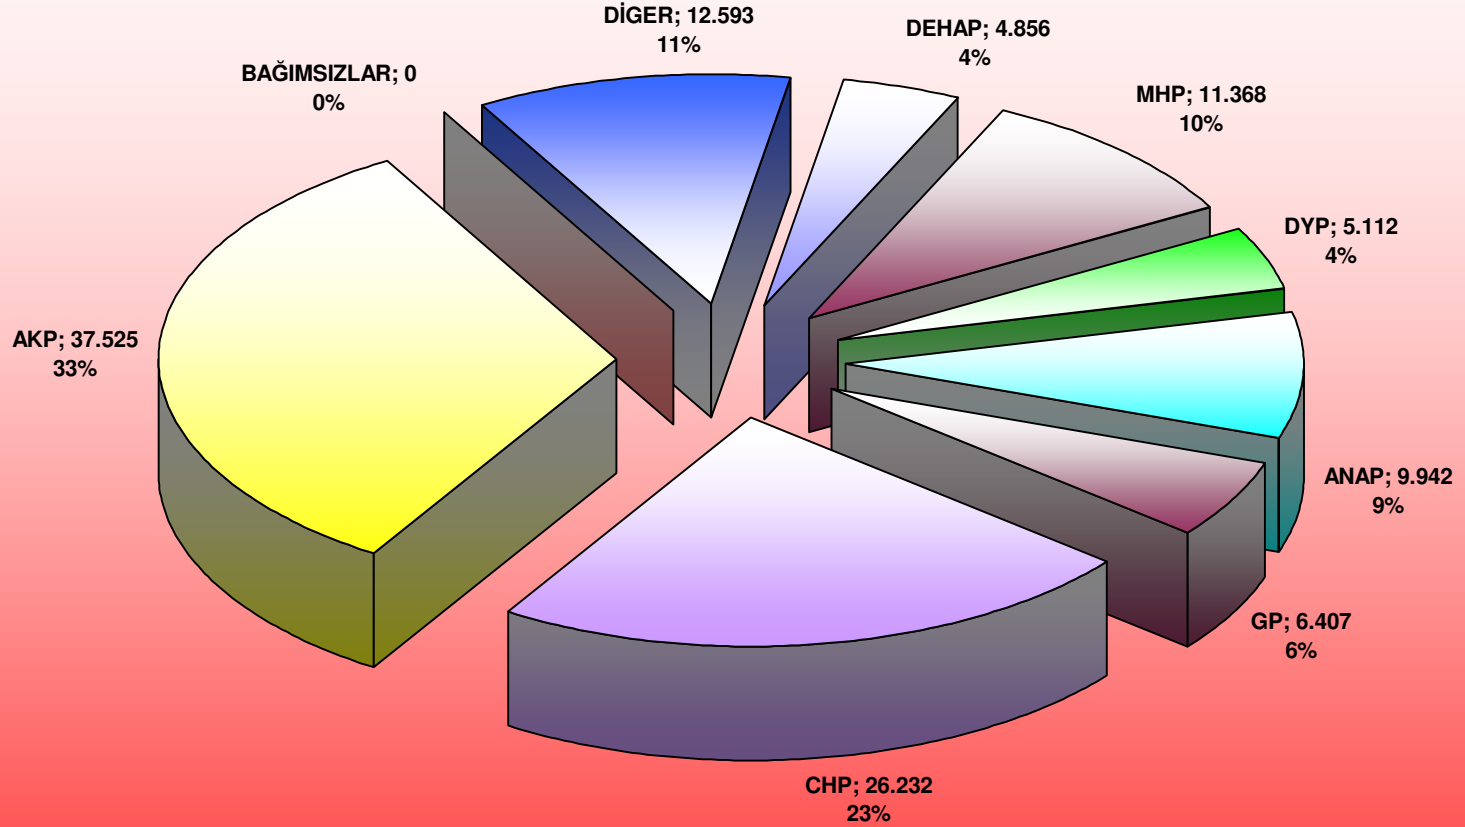

B) GÜMRÜK KAPILARI SEÇİM SONUCU: Geçerli Oyların Seçime Katılan Siyasi Partilere Dağılımı ve Bu Dağılımın Oranları

03 Kasım 2002

- DEHAP
- MHP
- DYP
- ANAP
- GP
- CHP
- AKP
- BAĞIMSIZLAR
- DİGER