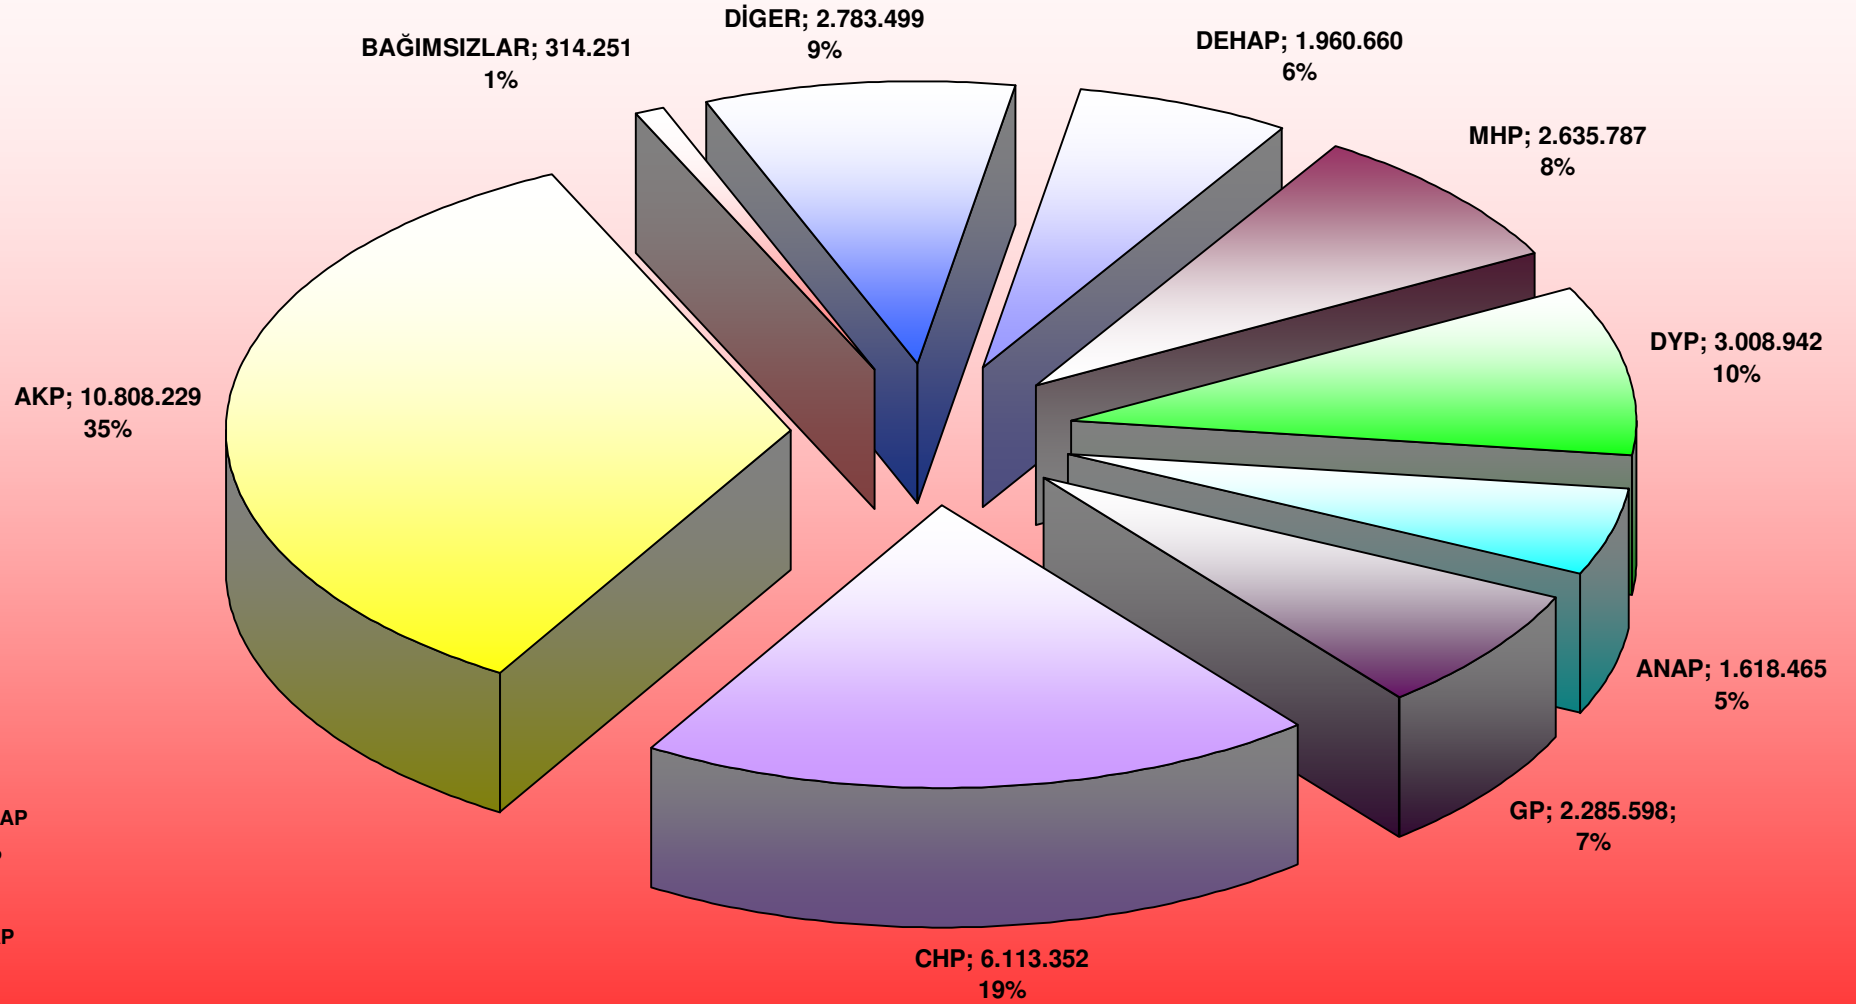

C) GÜMRÜK OYLARI DAHİL TÜRKİYE GENELİ SEÇİM SONUÇLARI:

Geçerli Oyların Seçime Katılan Siyasi Partilere Dağılımı ve Bu Dağılımın Oranları

03 Kasım 2002

- DEHAP
- MHP
- DYP
- ANAP
- GP
- CHP
- AKP
- BAĞIMSIZLAR
- DİGER